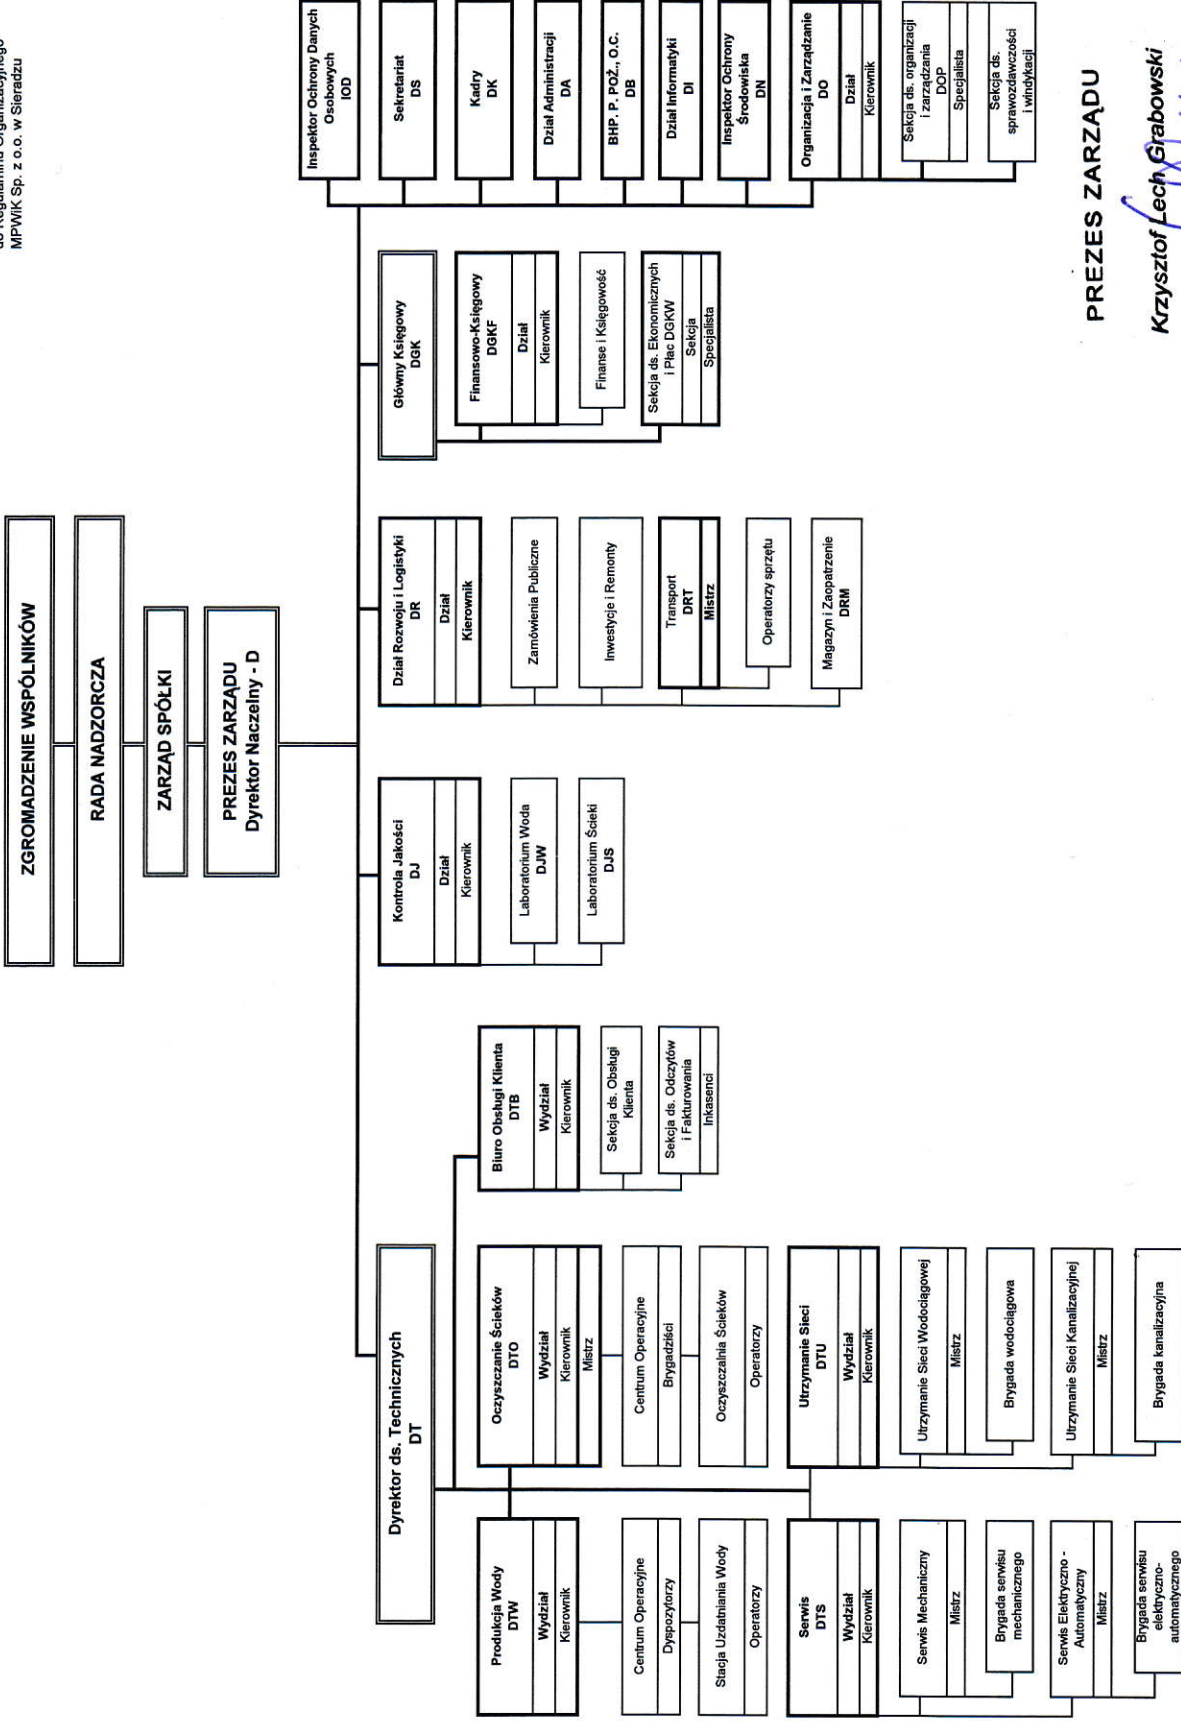

# Schemat organizacyjny MPWiK Sp. z o.o. w Sieradzu

Załącznik Nr 2 do Zarządzenia Nr 20/2023  
Prezesa Zarządu – Dyrektora Naczelnego  
MPWiK Sp. z o.o. w Sieradzu  
z dnia 01.06.2023 r.

Załącznik Nr 1  
do Regulaminu Organizacyjnego  
MPWiK Sp. z o.o. w Sieradzu

**PREZES ZARZĄDU**

*Krzysztof Lech Grabowski*

Prezes Zarządu  
Krzysztof Lech Grabowski