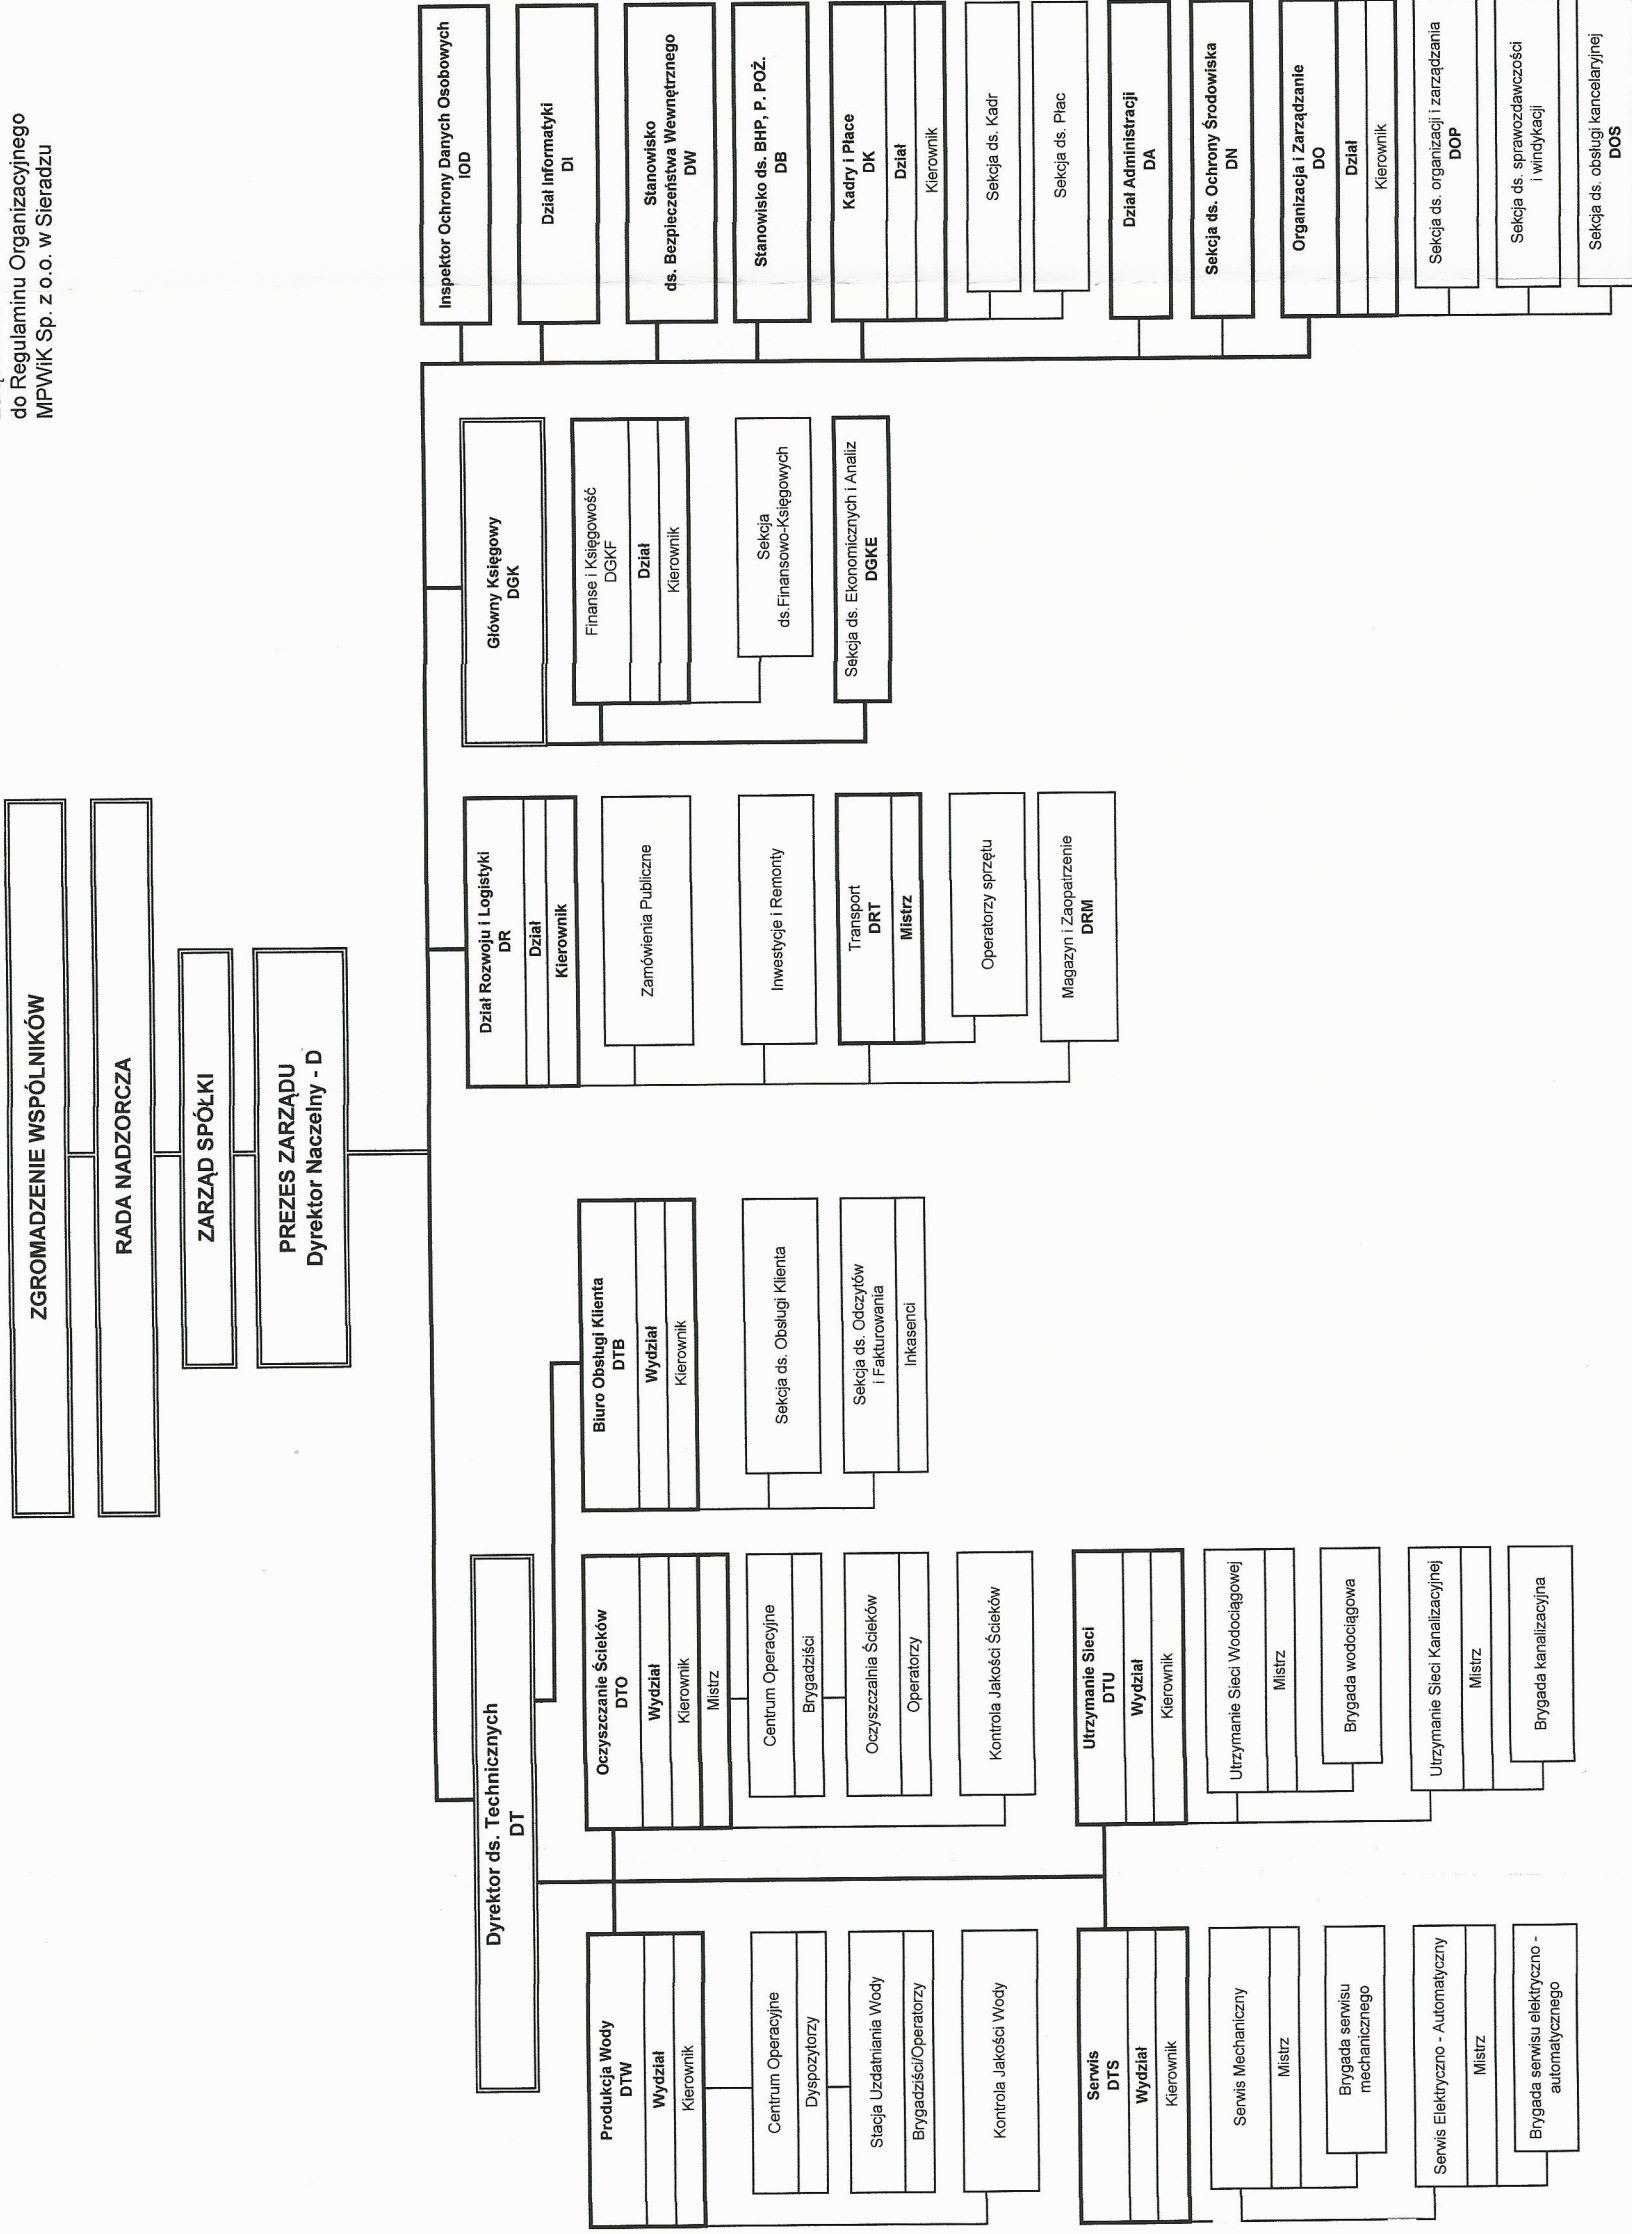

Schemat organizacyjny MPWiK Sp. z o.o. w Sieradzu

Załącznik Nr 2
do Zarządzenia Nr 3/2026
Prezesa Zarządu- Dyrektora Naczelnego
MPWiK

Załącznik Nr 1
do Regulaminu Organizacyjnego
MPWiK Sp. z o.o. w Sieradzu